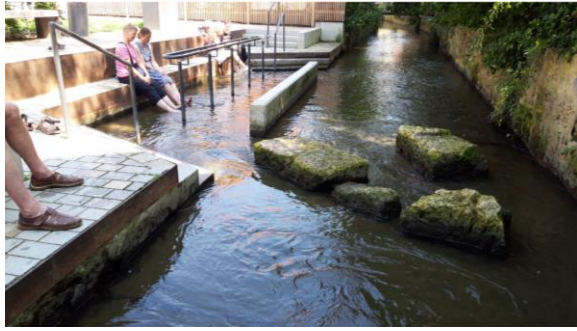

Waternalletje + kneipp-zone + pootje baden + ligweide enz. tussen bestaande vijver en nieuwe waterpartij

Deeltje van het lage huidige gebouw laten als opslagruimte of zomerse cafetaria, prieel, afdak, ...

Moodboard :

Vb Rustinfrastrutur

Vb speelzone / waterdoolhof

Epinal

Hever (GB)

Leuven

Koblenz

Wenen

Offenbach

Stapstenenparcours / Kneipp-gang / zone pootje baden

Nördlingen

Thematische waterpartij

Uitkijktoren op de bastionhelling:

middelkerke

oudenburg